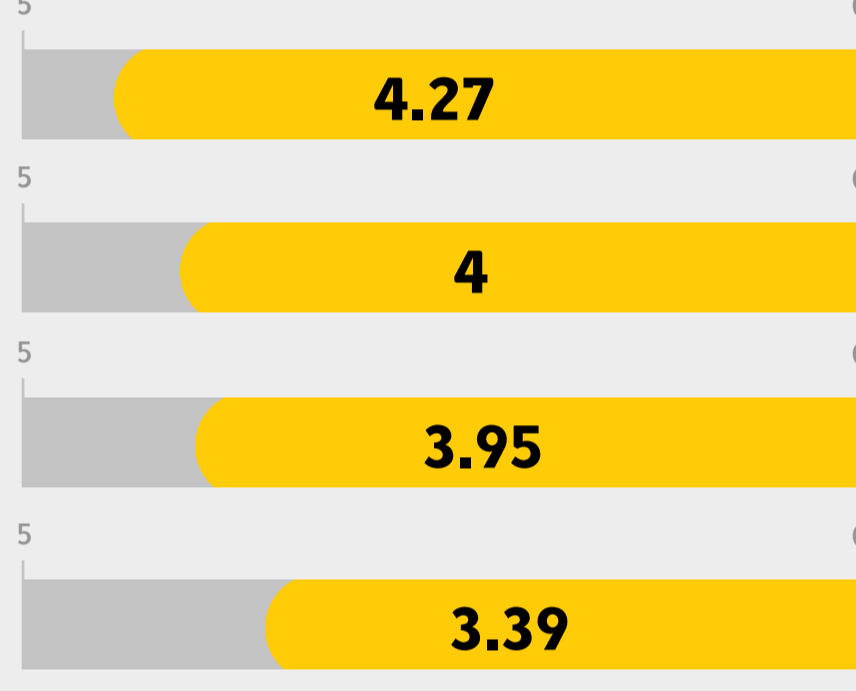

4 סיבות לשלב מתמחה*