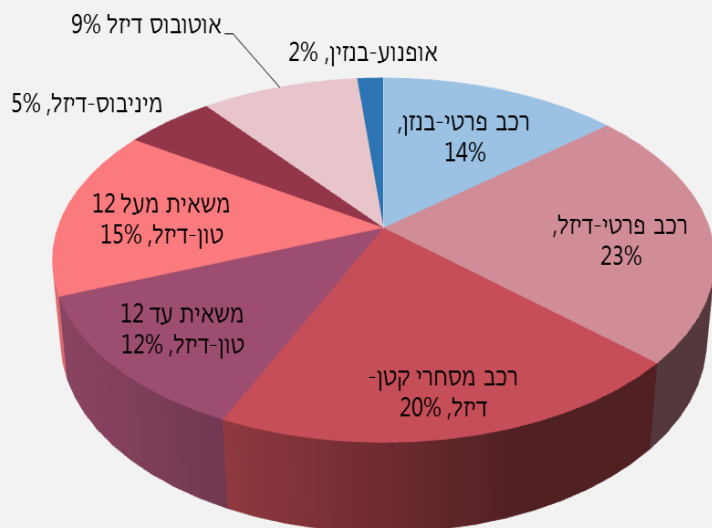

מיהם כלי הרכב המזהמים?

מצאי פליטות ונסועה יחסית בחלוקה לקטגוריות רכב וסוג הנעה, אוקטובר 2017

התפלגות פליטות חלקיקים נשימים

התפלגות פליטות תחמוצות חנקן

רכבי הדיזל תורמים כ-80% מפליטות החלקיקים ותחמוצות החנקן
אף שהם מבצעים רק כ-20% מהנסועה

מיהם כלי הרכב המזהמים?

מצאי הפליטות של רכבי דיזל לפי תקן יורו, 2017

רכבי הדיזל עד תקן יורו 4 מהווים כ-5% ממצאי הרכב אך תורמים כ-50% מזיהום האוויר החלקיקי ו-36% מתחמוצות החנקן

מיהם כלי הרכב המזהמים?

פליטת חלקיקים ממוצעת לכלי רכב שאינם עומדים בתקן Euro 4 (קילו/שנה)