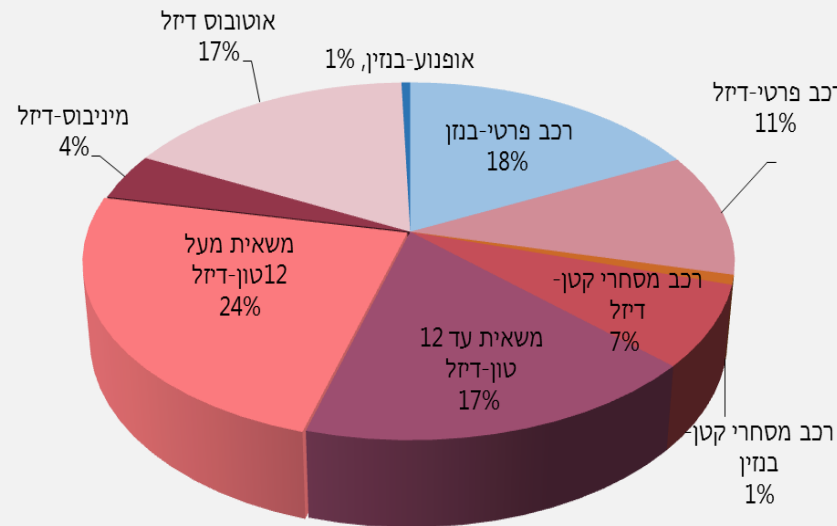

מיהם כלי הרכב המזהמים?

מצאי פליטות ונסועה יחסית בחלוקה לקטגוריות רכב וסוג הנעה, אוקטובר 2017

התפלגות פליטות חלקיקים נשימים

התפלגות פליטות תחמוצות חנקן

רכבי הדיזל תורמים כ-80% מפליטות החלקיקים ותחמוצות החנקן
אף שהם מבצעים רק כ-20% מהנסועה

מיהם כלי הרכב המזהמים?

מצאי הפליטות של רכבי דיזל לפי תקן יורו, 2017

רכבי הדיזל עד תקן יורו 4 מהווים כ-5% ממצאי הרכב אך תורמים כ-50% מזיהום האוויר החלקיקי ו-36% מתחמוצות החנקן

מיהם כלי הרכב המזהמים?

פליטת חלקיקים ממוצעת לכלי רכב שאינם עומדים בתקן Euro 4 (קילו/שנה)