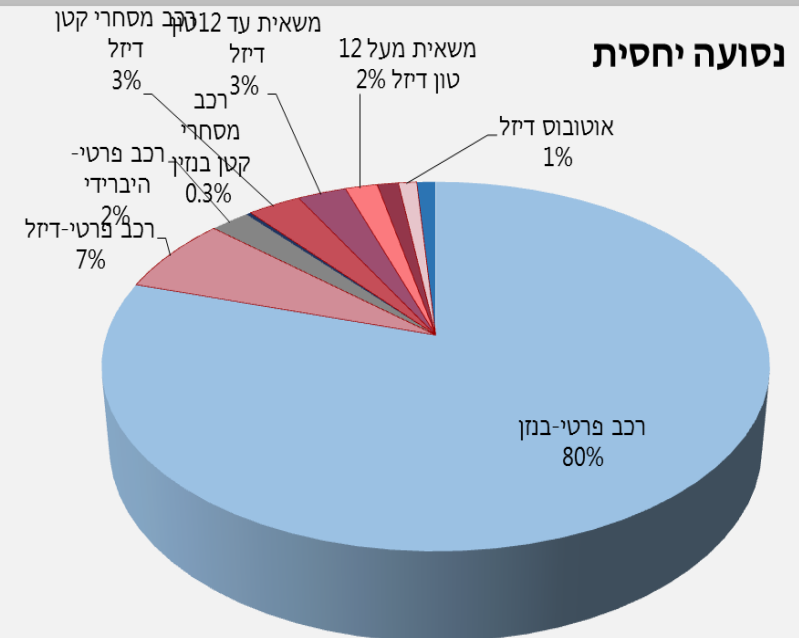

מיהם כלי הרכב המזהמים?

מצאי פליטות ונסועה יחסית בחלוקה לקטגוריות רכב וסוג הנעה, אוקטובר 2017

התפלגות פליטות חלקיקים נשימים

התפלגות פליטות תחמוצות חנקן

רכבי הדיזל תורמים כ-80% מפליטות החלקיקים ותחמוצות החנקן
אף שהם מבצעים רק כ-20% מהנסועה

מיהם כלי הרכב המזהמים?

מצאי הפליטות של רכבי דיזל לפי תקן יורו, 2017

רכבי הדיזל עד תקן יורו 4 מהווים כ-5% ממצאי הרכב אך תורמים כ-50% מזיהום האוויר החלקיקי ו-36% מתחמוצות החנקן

מיהם כלי הרכב המזהמים?

פליטת חלקיקים ממוצעת לכלי רכב שאינם עומדים בתקן Euro 4 (קילו/שנה)