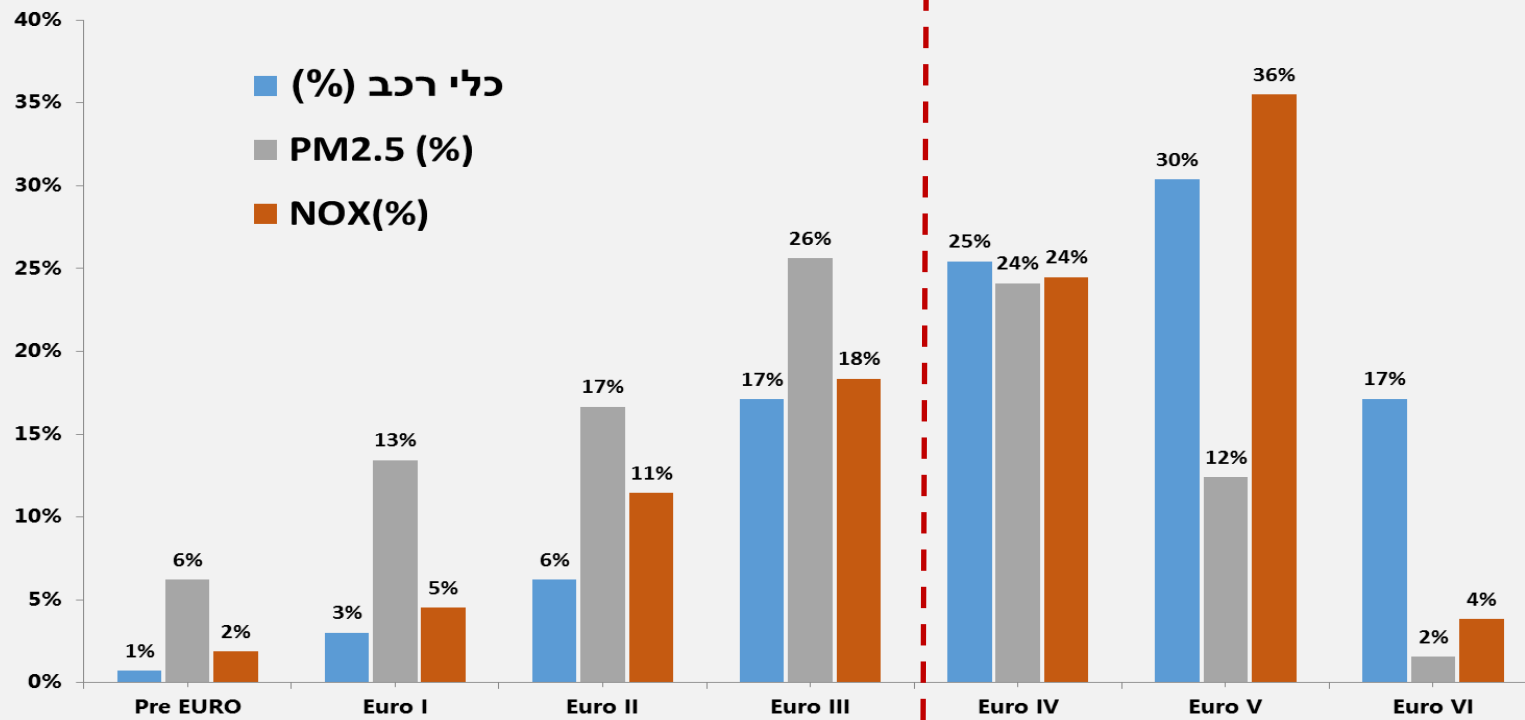

מיהם כלי הרכב המזהמים?

מצאי פליטות ונסועה יחסית בחלוקה לקטגוריות רכב וסוג הנעה, אוקטובר 2017

התפלגות פליטות חלקיקים נשימים

התפלגות פליטות תחמוצות חנקן

רכבי הדיזל תורמים כ-80% מפליטות החלקיקים ותחמוצות החנקן
אף שהם מבצעים רק כ-20% מהנסועה

מיהם כלי הרכב המזהמים?

מצאי הפליטות של רכבי דיזל לפי תקן יורו, 2017

רכבי הדיזל עד תקן יורו 4 מהווים כ-5% ממצאי הרכב אך תורמים כ-50% מזיהום האוויר החלקיקי ו-36% מתחמוצות החנקן

מיהם כלי הרכב המזהמים?

פליטת חלקיקים ממוצעת לכלי רכב שאינם עומדים בתקן Euro 4 (קילו/שנה)